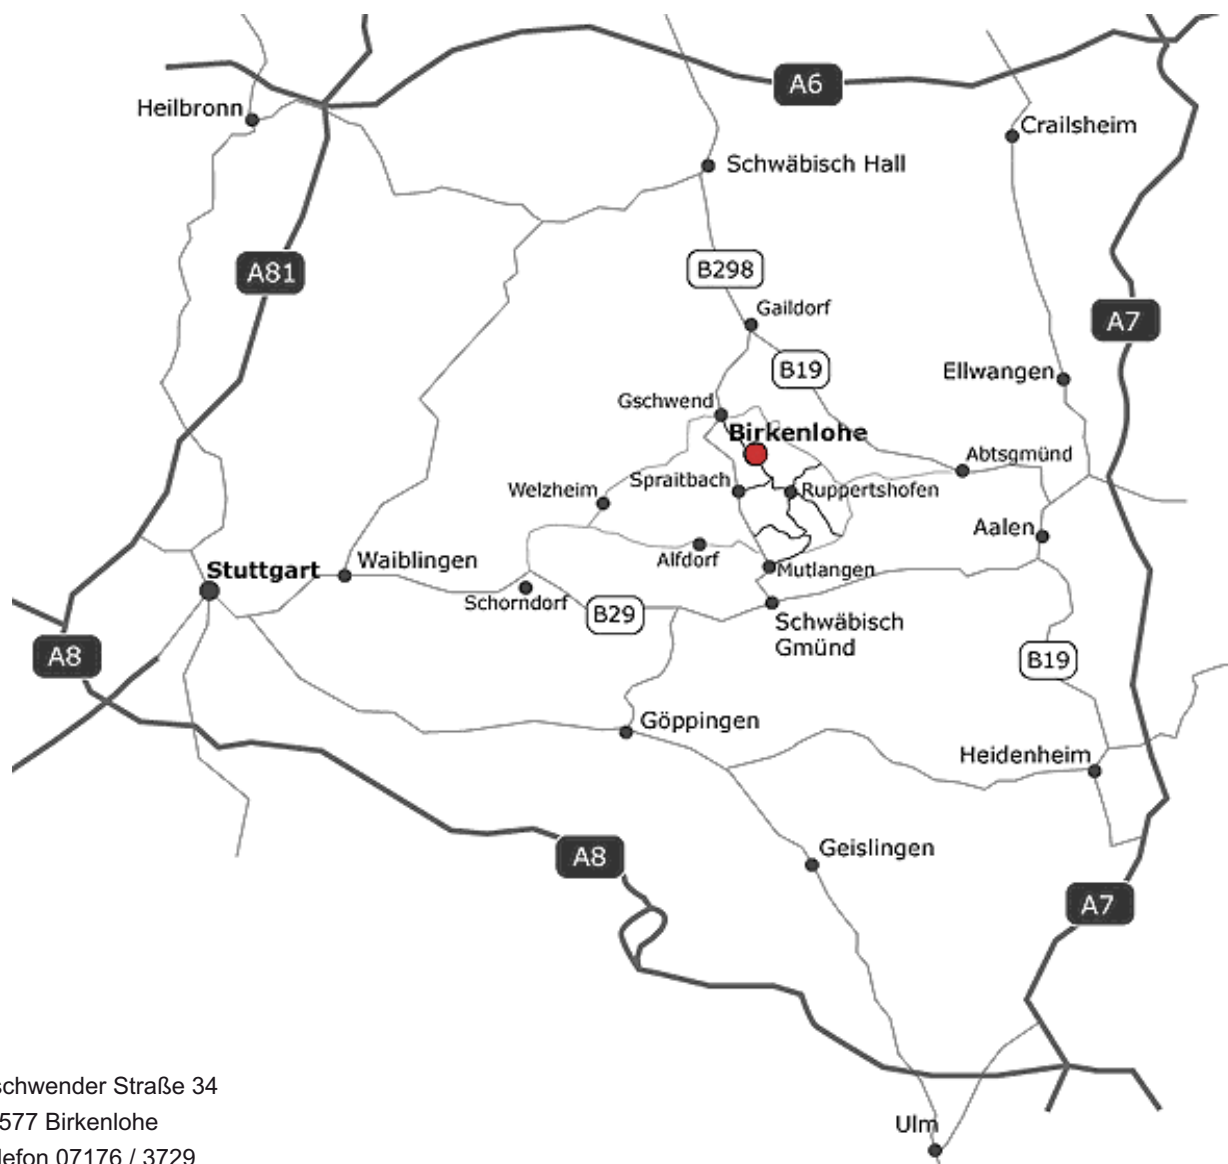

über die A6:

Ausfahrt Schwäbisch Hall, die B298 nach Gaildorf, Gschwend. In Gschwend an der Kreuzung links, dann die erste Straße rechts Richtung Ruppertshofen - Schlechtbach - Birkenlohe, am Ortseingang auf der linken Seite.

über die A7:

Ausfahrt Aalen/Westhausen, B29 Richtung Schwäbisch Gmünd. In Schwäbisch Gmünd auf die B298 Richtung Schwäbisch Hall - Mutlangen - Spraitbach. In Spraitbach an der Kirche rechts Richtung Ruppertshofen - in Höning links nach Birkenlohe, am Ortsende auf der rechten Seite.

aus Stuttgart:

B29 Richtung Schorndorf, Schwäbisch Gmünd. In Schwäbisch Gmünd auf die B298 Richtung Schwäbisch Hall - Mutlangen - Spraitbach. In Spraitbach an der Kirche rechts Richtung Ruppertshofen - in Höning links nach Birkenlohe, am Ortsende auf der rechten Seite.